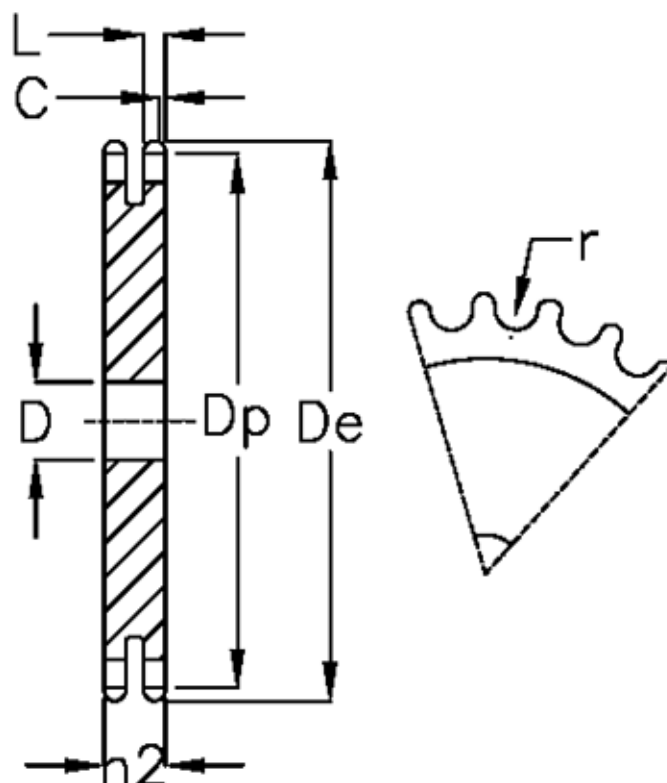

Varenummer: 616022007056
Beskrivelse: Pladehjul 12 B-2 Z=56 duplex

Mål

Antal tænder	= 56	L = 10.8
C	= 2	r = 12.07
D	= 25	
De	= 348.7	
Dp	= 339.75	
For kædebetegnelse	= 12 B-2	
For kæde størrelse	= 3/4 x 7/16	
h2	= 30.3	